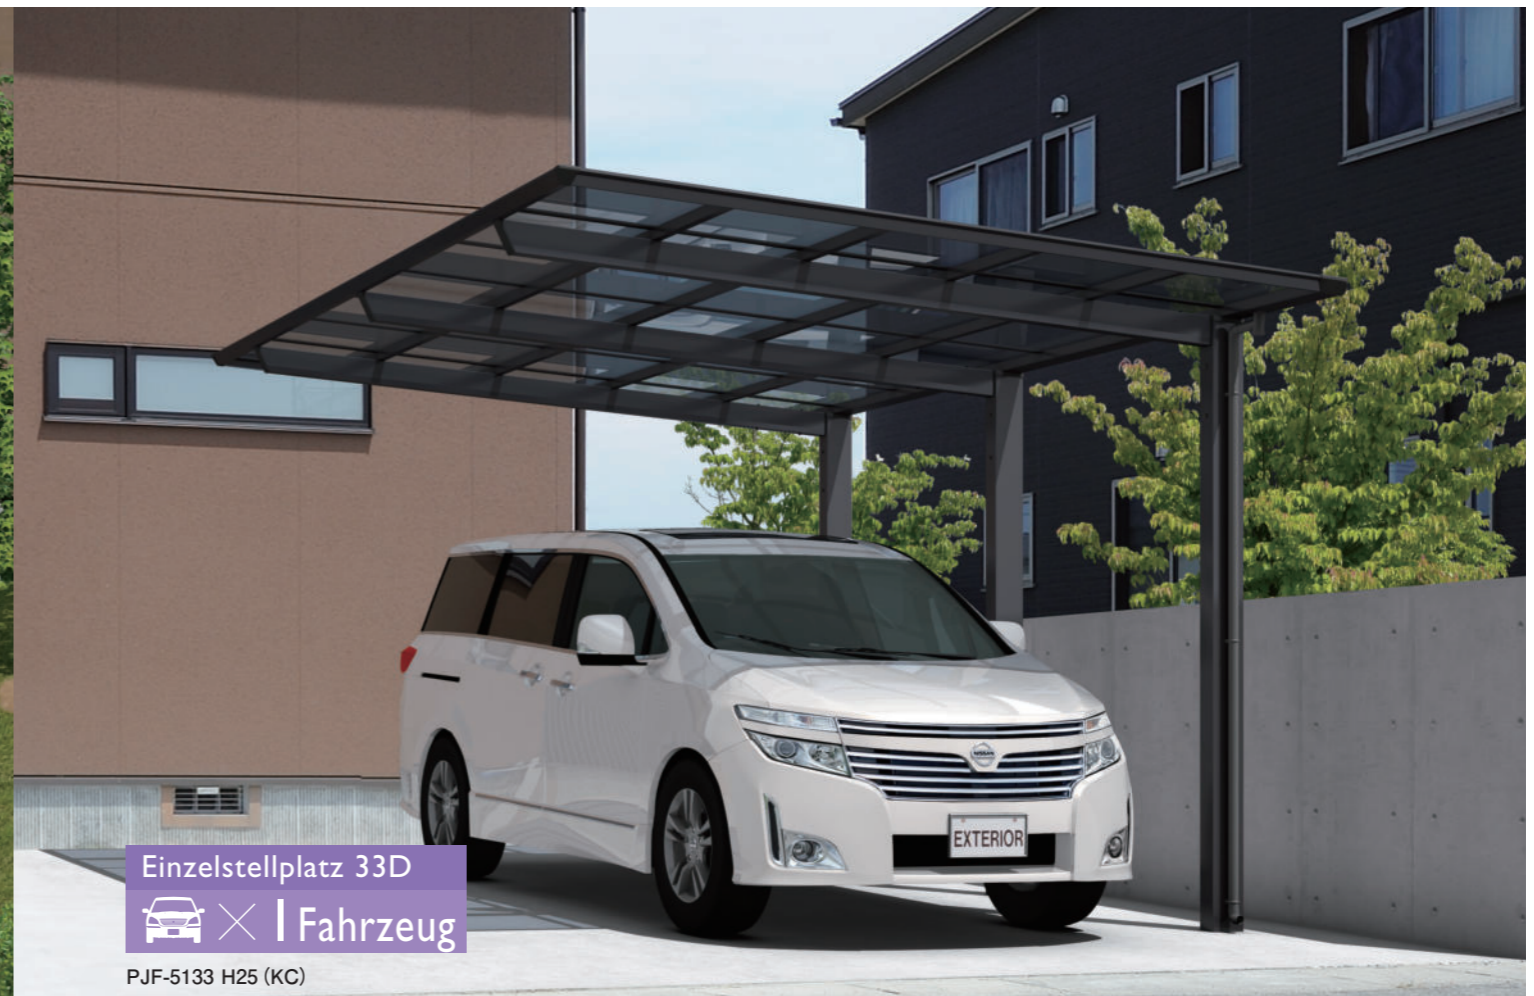

Einzelstellplatz (Grundmodell)

× | Fahrzeug

PJF-5127 H25 (UC)

Einzelstellplatz 33D

× | Fahrzeug

PJF-5133 H25 (KC)

Einzelstellplatz (Grundmodell)

PJF-5127 H25 (UC)

× | Fahrzeug

M-Ausführung

PJF-51-2727M H25 (UC)

× 2 Fahrzeuge

Y-Ausführung

PJF-51-2727Y H25 (SLC)

× 2 Fahrzeuge

Tandem-Stellplatz

PJF-5151-27 H25 (BD)

× 2 Fahrzeuge

Verlängerter Stellplatz

PJF-5114-27 H25 (SLC)

× | Fahrzeug +

Mini

PJF-2921 H25 (UC)

FARBE DER ALUMINIUMKONSTRUKTION

SLC Sonnensilber UC Urbangrau BD Dunkelbraun KC Schwarz WH Weiß BR Bronze

ZULÄSSIGE LASTEN

FARBE DER DACHELEMENTE

BR Rauchbraun AO Rauchblau SI Farblos matt AO Rauchblau SI Farblos matt UC Urbangrau BD Dunkelbraun