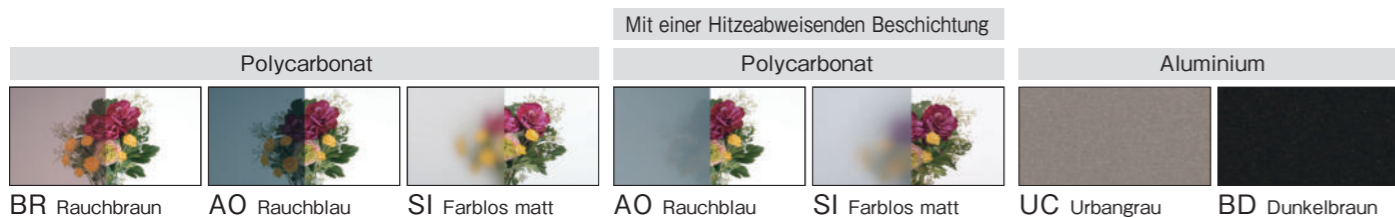

SLC Sonnensilber UC Urbangrau BD Dunkelbraun KC Schwarz WH Weiß BR Bronze

ZULÄSSIGE LASTEN

FARBE DER DACHELEMENTE

BR Rauchbraun AO Rauchblau SI Farblos matt AO Rauchblau SI Farblos matt UC Urbangrau BD Dunkelbraun