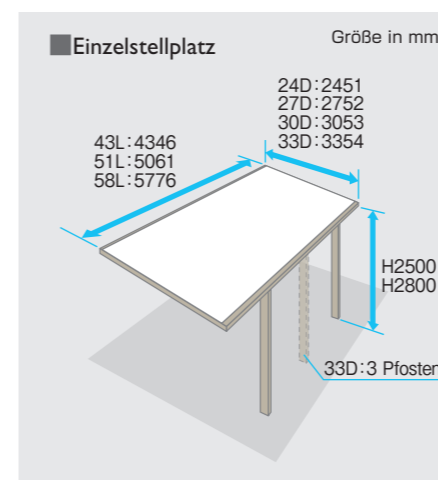

PJF-5151-27 H25 (BD)

× 2 Fahrzeuge

Verlängerter Stellplatz

PJF-5114-27 H25 (SLC)

× | Fahrzeug +

Mini

PJF-2921 H25 (UC)

FARBE DER ALUMINIUMKONSTRUKTION

DESIGN

FLACHE DACHAUSFÜHRUNG Einfache & elegante Variante

PJR
PJF
MLR
LJF
VRVRS
VDVDS
RSCR/SZ
ATLD
USN
KWC
KLB/KLBS