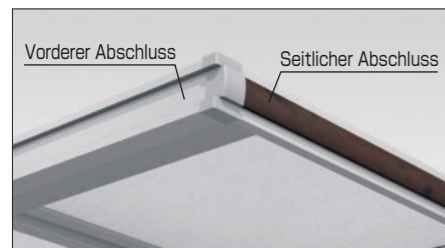

Dachspannweite
× 2 Fahrzeuge

KWC-5154 H24 (TPU)

Seitliche Pfosten

Pfosten hinten

FARBE

Ausführung in Aluminium		Ausführung mit Holzdekor			
SLC Sonnensilber	UC Urbangrau	TP Trad. Kiefer	SLC Sonnensilber	JC Kirsch/Orange	SLC Sonnensilber
		TPL		JCL	
		TP Trad. Kiefer	UC Urbangrau	JC Kirsch/Orange	UC Urbangrau
		TPU		JCU	

FARBE DER DACHELEMENTE

ZULÄSSIGE LASTEN

Einzel-Seitenwandelement

Doppel-Seitenwandelement

FARBE DER ALUMINIUMKONSTRUKTION

FARBE DER DACHELEMENTE

ZULÄSSIGE LASTEN