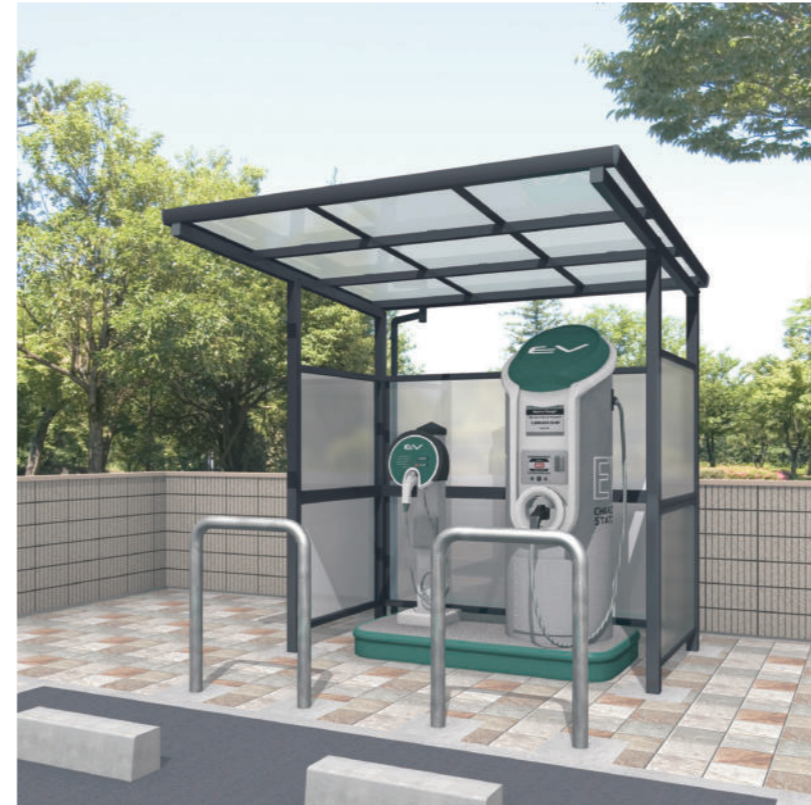

Dachspannweite
× 2 Fahrzeuge

KWC-5154 H24 (TPU)

Seitliche Pfosten

Pfosten hinten

FARBE

Ausführung in Aluminium		Ausführung mit Holzdekor			
SLC Sonnensilber	UC Urbangrau	TP Trad. Kiefer	SLC Sonnensilber	JC Kirsch/Orange	SLC Sonnensilber
		TPL		JCL	
		TP Trad. Kiefer	UC Urbangrau	JC Kirsch/Orange	UC Urbangrau
		TPU		JCU	

FARBE DER DACHELEMENTE

ZULÄSSIGE LASTEN

Einzel-Seitenwandelement

Doppel-Seitenwandelement

FARBE DER ALUMINIUMKONSTRUKTION

FARBE DER DACHELEMENTE

ZULÄSSIGE LASTEN