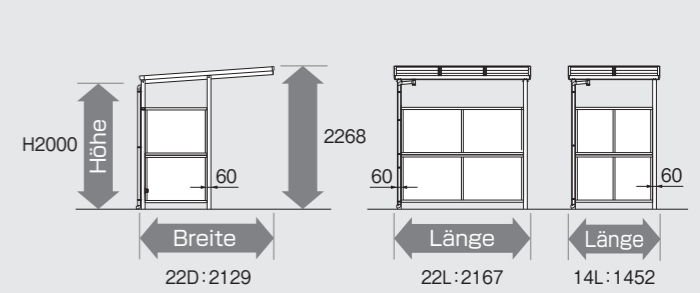

Dachspannweite
× 2 Fahrzeuge

KWC-5154 H24 (TPU)

Seitliche Pfosten

Pfosten hinten

FARBE

Ausführung in Aluminium		Ausführung mit Holzdekor			
SLC Sonnensilber	UC Urbangrau	TP Trad. Kiefer	SLC Sonnensilber	JC Kirsch/Orange	SLC Sonnensilber
		TPL		JCL	
		TP Trad. Kiefer	UC Urbangrau	JC Kirsch/Orange	UC Urbangrau
		TPU		JCU	

FARBE DER DACHELEMENTE

ZULÄSSIGE LASTEN

Einzel-Seitenwandelement

Doppel-Seitenwandelement

FARBE DER ALUMINIUMKONSTRUKTION

FARBE DER DACHELEMENTE

ZULÄSSIGE LASTEN