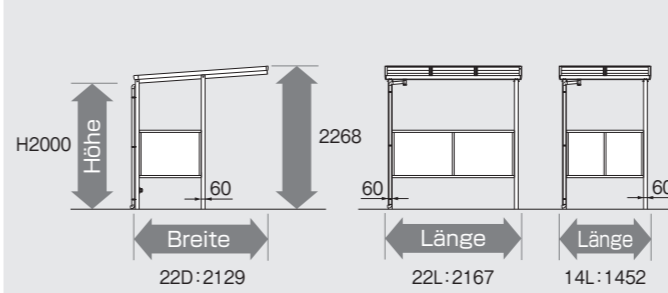

Dachspannweite
× 2 Fahrzeuge

KWC-5154 H24 (TPU)

Seitliche Pfosten

Pfosten hinten

FARBE

Ausführung in Aluminium		Ausführung mit Holzdekor			
SLC Sonnensilber	UC Urbangrau	TP Trad. Kiefer	SLC Sonnensilber	JC Kirsch/Orange	SLC Sonnensilber
		TPL		JCL	
		TP Trad. Kiefer	UC Urbangrau	JC Kirsch/Orange	UC Urbangrau
		TPU		JCU	

FARBE DER DACHELEMENTE

ZULÄSSIGE LASTEN

Einzel-Seitenwandelement

Doppel-Seitenwandelement

FARBE DER ALUMINIUMKONSTRUKTION

FARBE DER DACHELEMENTE

ZULÄSSIGE LASTEN