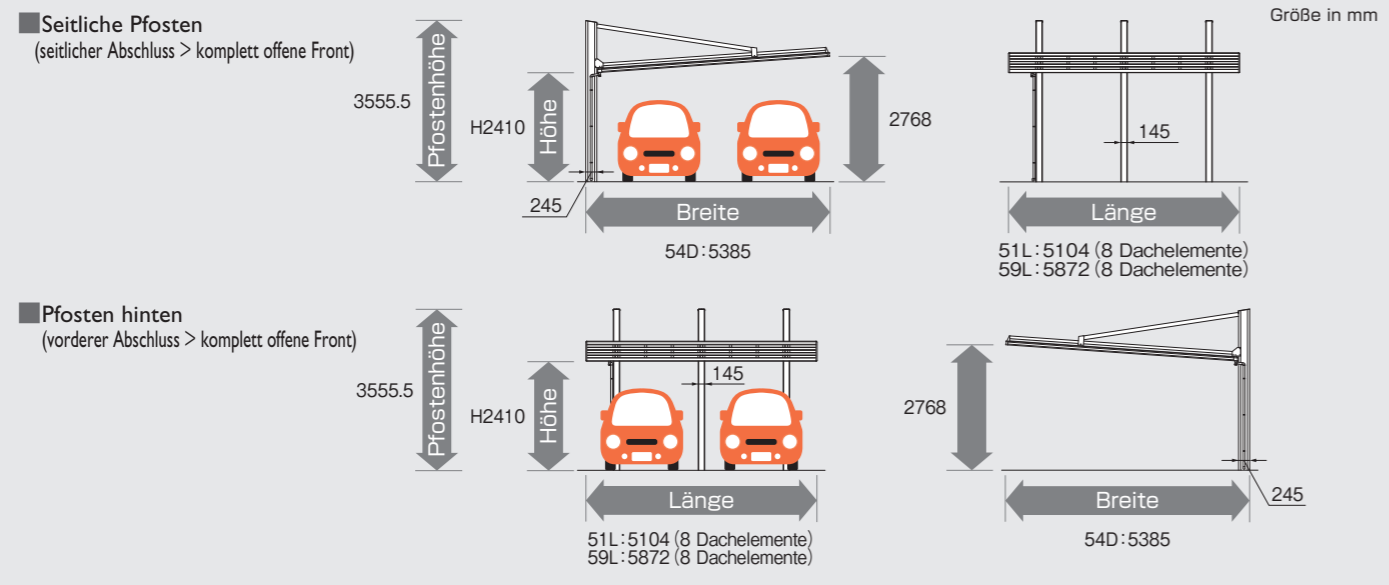

Dachspannweite
× 2 Fahrzeuge

KWC-5154 H24 (TPU)

Seitliche Pfosten

Pfosten hinten

FARBE

Ausführung in Aluminium		Ausführung mit Holzdekor			
SLC Sonnensilber	UC Urbangrau	TP Trad. Kiefer	SLC Sonnensilber	JC Kirsch/Orange	SLC Sonnensilber
		TPL		JCL	
		TP Trad. Kiefer	UC Urbangrau	JC Kirsch/Orange	UC Urbangrau
		TPU		JCU	

FARBE DER DACHELEMENTE

ZULÄSSIGE LASTEN

Einzel-Seitenwandelement

Doppel-Seitenwandelement

FARBE DER ALUMINIUMKONSTRUKTION

FARBE DER DACHELEMENTE

ZULÄSSIGE LASTEN